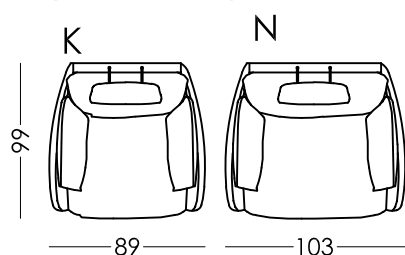

Croquis · Scheme · Esquisse · Skizze

Patas · Legs · Pieds · Beine

Aro giratorio	Metal <i>Metal</i> Métal <i>Métal</i>
	Negro · Black · Noir · Schwarz
6 Aspas	Metal <i>Metal</i> Métal <i>Métal</i>
	Negro · Black · Noir · Schwarz